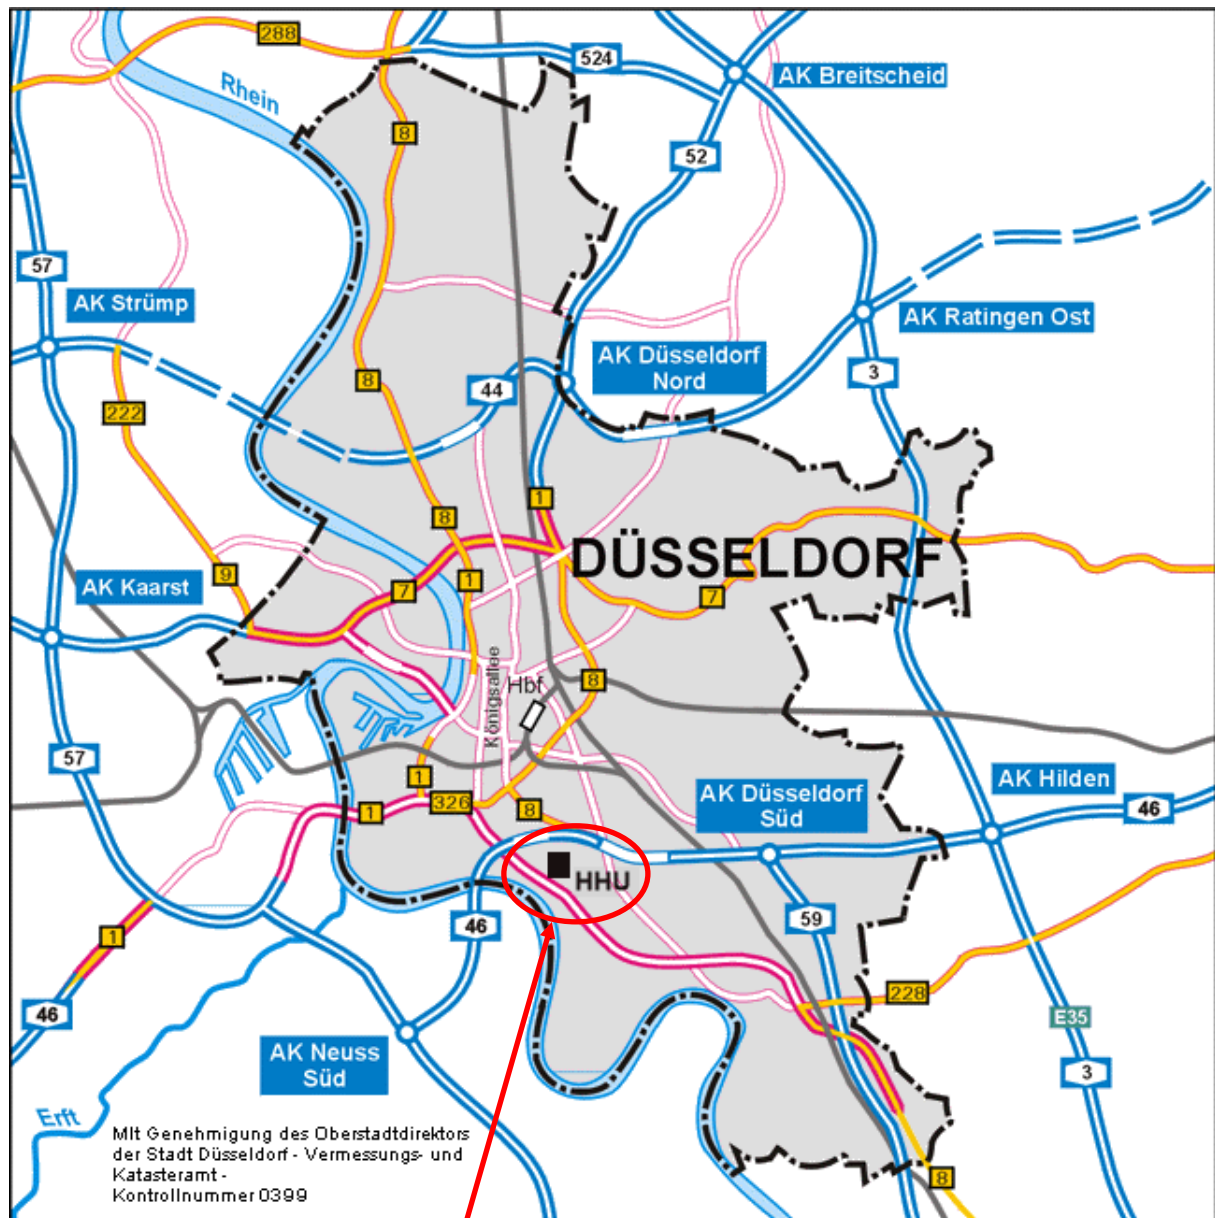

## Umgebungsplan der Heinrich-Heine-Universität Düsseldorf (HHU):

Das Institut für Arbeitsmedizin und Sozialmedizin der Heinrich-Heine-Universität Düsseldorf (HHU) finden Sie direkt an der A 46, Ausfahrt "Universität".